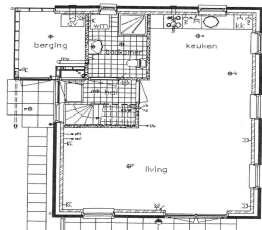

De bungalow is qua binnen-en buitenmeubilair en bestek ingericht voor 6 personen .

**Extra `s**: 2 fietsen, skelter+aanhanger, internetaansluiting

**Indeling beneden :** ( 95 m2 )

Riante woonkamer met eet-zithoek en kasten , t.v./dvd, stereo/cd speler.