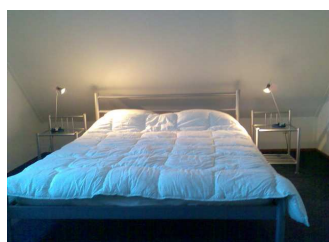

Moderne open keuken met afwasmachine, koelkast met vriezer, combi-magnetron, koffiezet-apparaat en senseo .

Badkamer met douche, wastafel en toilet.

**Indeling boven :**

1 royale slaapkamer met 2- pers.bed

1 royale slaapkamer met 2 1-pers. boxsprings ( op deze slaapkamers kunt U gemakkelijk het aanwezige 1-pers. dik klapbed neerzetten )

1 toilet met een wastafel

**Berging:** wasmachine en tuingereedschap

**Buiten :** 2 terrassen en een waslijn en B.B.Q