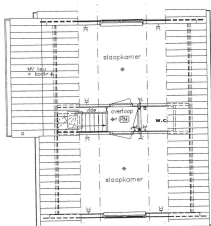

Berging: wasmachine en tuingereedschap

Buiten : 2 terrassen en een waslijn en B.B.Q

Binnen niet roken en helaas geen huisdieren !

Dekbedden en kussens zijn er voldoende, maar bed-en keukenninnen dient U zelf mee te nemen. U kunt dit bij ons ook huren: bedlinnen € 7,00 p.p.(onderlaken, kussensloop en dekbedovertrek).
Badlinnen € 5,00 p.p. (handoek en badlaken).
Keukenninnen € 5,00 per set (theedoek, handdoek en vaatdoek)

www.vakantiehuisbel.nl

E-mail: info@agribel.nl

Tel: 0226 411691 b.g.g. 06 13040681

Adres: Omloop 35 huisnr. 1 1871 AS Schoorl